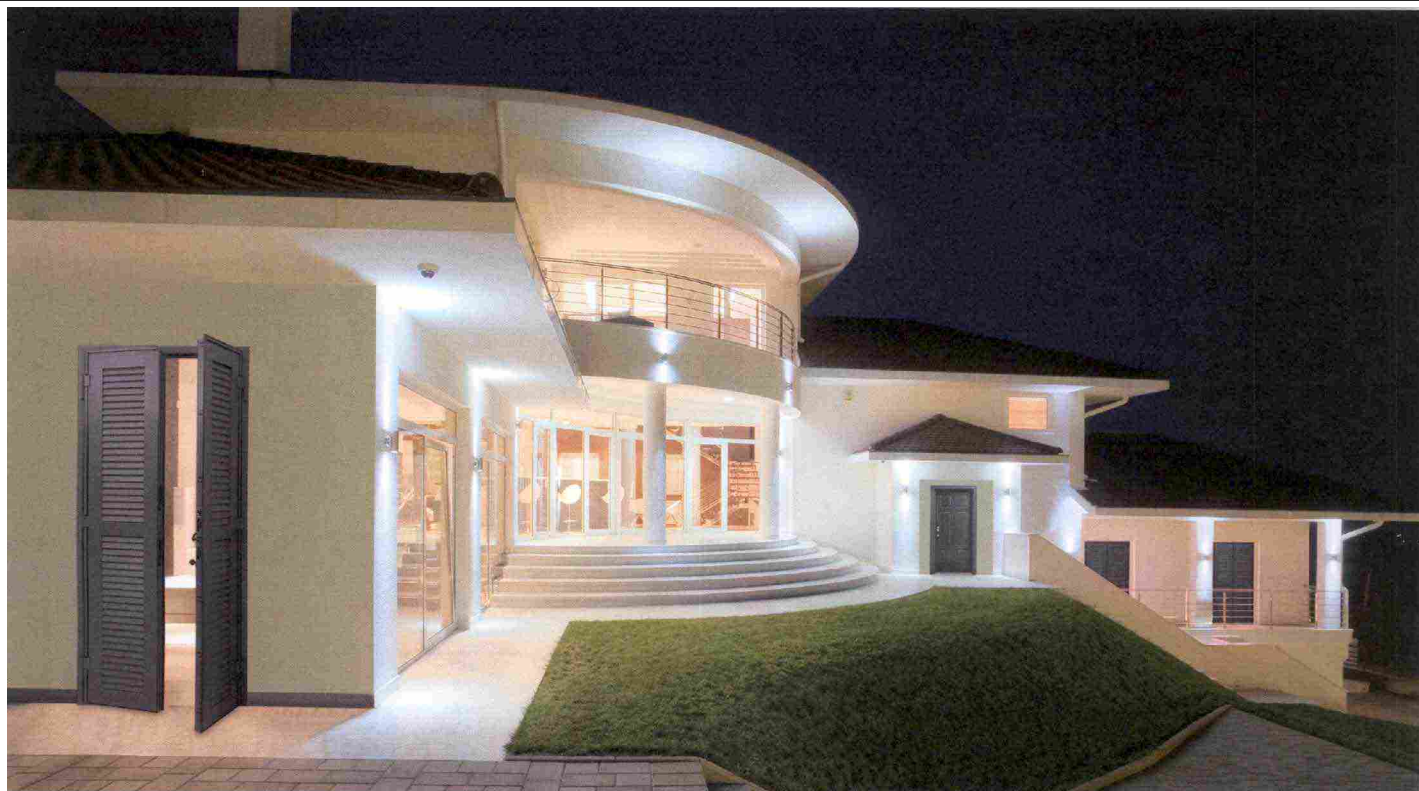

Dierre

Innovazione, sicurezza, Made in Italy: sono questi i tre punti chiave che caratterizzano l'identità Dierre e che hanno portato l'azienda di Villanova d'Asti a diventare leader mondiale nella produzione di chiusure blindate. Realizzare prodotti sempre tecnologicamente innovativi, coniugare sicurezza e design in una vasta gamma di porte e serramenti adattabili a ogni arredamento e personalizzabili a piacere è l'obiettivo perseguito sin dalla creazione della società, sviluppato attraverso investimenti notevoli nell'ambito della ricerca e della produzione per mantenersi all'avanguardia sul fronte dei processi industriali. A MADE expo 2015 ha festeggiato i suoi primi 40 anni di storia presentando soluzioni che estendono il comune concetto di sicurezza, offrendo una difesa a 360 gradi. Tablet e Swing Tablet, ad esempio, sono porte di nuova generazione che offrono in spazi contenuti un mix di prestazioni di alto livello e tecnologie che ne facilitano l'installazione. Nel campo della domotica sono invece protagoniste le porte Bi-Elettra – al vertice della gamma Dierre con un meccanismo di apertura innovativo che permette anche l'utilizzo dello smartphone – e Hibry, con un sistema ibrido che abbina serratura meccanica e apertura con chiave elettronica. All'ampia gamma di accessori e finiture, Dierre aggiunge poi un nuovo elemento di personalizzazione con i rivestimenti Printwood, offrendo la possibilità di stampare un'immagine a scelta sull'anta della porta blindata, interna o tagliafuoco. Completano l'offerta Dierre le numerose collezioni di porte interne, le chiusure per garage e numerose soluzioni tecniche d'avanguardia.

dove Dierre Strada Statale per Chieri, 66/15 Villanova d'Asti At tel 0141 949411 info@dierre.it dierre.it

Ritaglio stampa ad uso esclusivo del destinatario, non riproducibile.