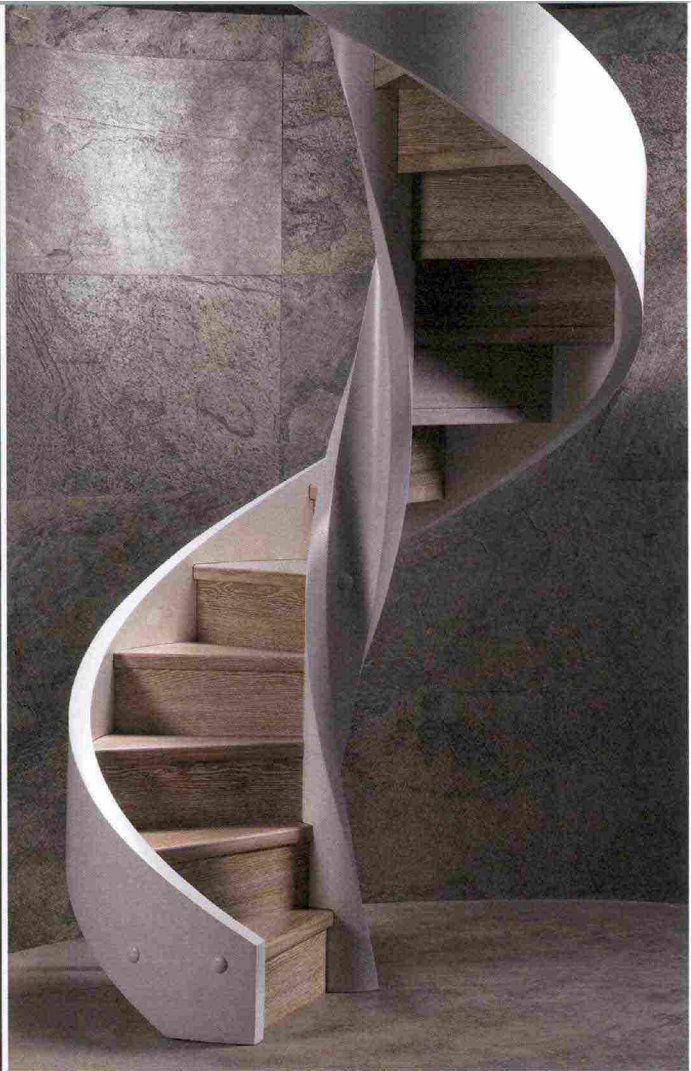

## Rizzi

Rizzi è specializzata nella progettazione, realizzazione e posa in opera di scale, in particolare nel segmento delle elicoidali di ultima generazione. Mix di design, tecnologia e alto artigianato, intende la scala come un elemento architettonico che può assumere un ruolo da protagonista nell'interior design, incontrando anche le esigenze del vivere contemporaneo. Per questo il suo naturale interlocutore è il mondo degli architetti e dei professionisti dell'arredo in generale. Creare un collegamento d'effetto e non scontato fra due piani di un'abitazione già esistente non è semplice. In tale ambito una scala elicoidale può essere la soluzione ottimale e, se di design, può diventare oggetto scenografico e di grande impatto visivo. Coniugazione di progettualità e design, le scale elicoidali Rizzi, realizzate in acciaio, cemento o legno diventano un raffinato volume che acquista un peso decorativo importante: le particolarità estetiche-tecniche della scala si esaltano, per esempio, nella possibilità di realizzare un profilo sottilissimo del gradino, inserito direttamente all'interno del cosciale con stuccature pressoché invisibili, per un'estrema pulizia formale.

I fermavetri a 90 gradi, novità assoluta del settore PVC, si inseriscono con discrezione nella struttura dell'infixo, creando un equilibrio estetico tra tutti gli elementi. La finestra, inoltre, è impreziosita da una nuova maniglia dedicata, progettata da Oknoplast dalla forma squadrata e collocata in posizione centrale anziché decentrata, così da mantenere la simmetria del design.