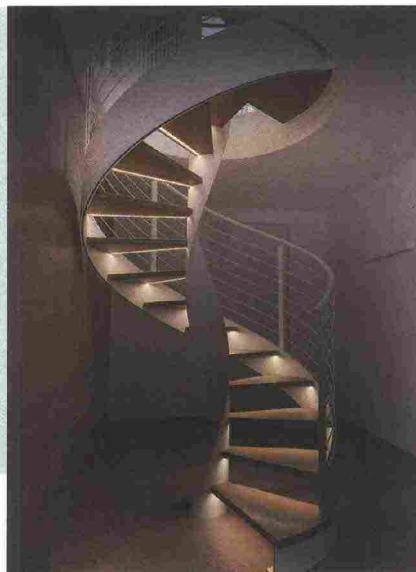

Bamboo e Brisa, quando la luce disegna gli spazi

• Design di Antoni Arola & Enric Rodríguez per Vibia, le lampade Bamboo sono caratterizzate da linee sottili che si integrano negli ambienti esterni con totale naturalezza. Questa collezione per esterni risulta ideale per illuminare e risaltare strade, passaggi e grandi spazi aperti. Sono disponibili in colori naturali: kaki, ruggine e pietra e Vibia le propone in diverse versioni, a superficie e incasso. Tutti i apparecchi sono dotati di illuminazione LED.

• Le lampade Brisa sono una creazione di Lievore, Altherr, Molina per Vibia. Il loro design si ispira alle campanule selvatiche e, una volta montate in giardino, si fondono con gli elementi circostanti. La collezione Brisa genera un fascio di luce intensa e calda su superfici esterne che richiedono livelli più alti di illuminazione.

Info: www.vibia.com

La scala prende vita con la luce

• L'introduzione e lo studio di soluzioni luminose come la di luce segnapasso, di illuminazioni dirette sulla scala o parte di essa, la scelta di luce calda o fredda o colorata sono in grado di creare suggestive scenografie abitative. La luce diventa tema del progetto specifico della scala e generale dell'ambiente. La luce arreda e scolpisce, da un lato definisce la scala dall'altro esalta il carattere di tutto l'interior design di una casa.

• Il servizio di progettazione di Rizzi, anche in collaborazione con architetti e progettisti, segue ogni fase della scelta di una scala nell'intento di valorizzare il carattere di un interno proponendo materiali pregiati, lavorazioni e luce per esaltare il progetto finale.

Info: www.rizziscale.it