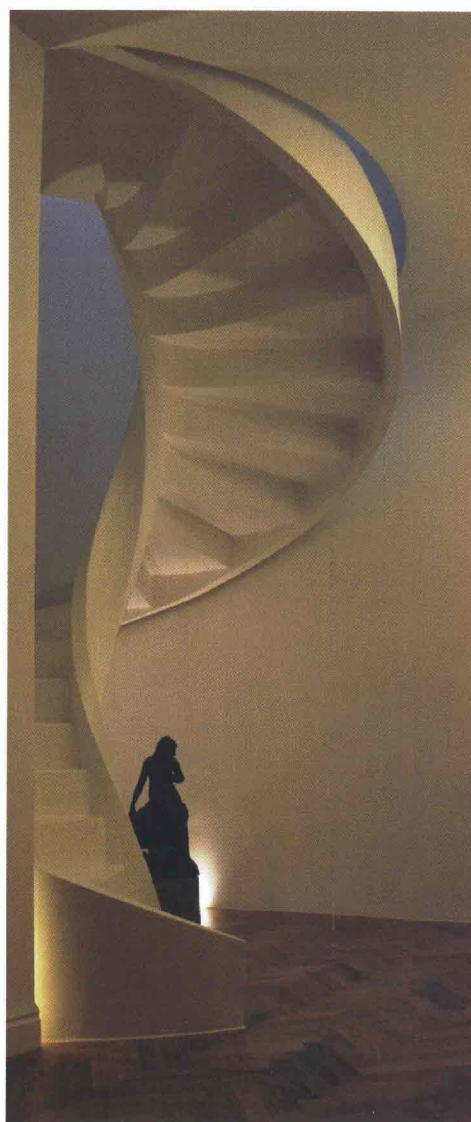

RISTRUTTURAZIONE | GROSSETO

La spirale nel cuore del progetto

L'intervento di riprogettazione di un elegante appartamento a Grosseto ha visto diventare protagonista l'elegantissimo disegno di una scala elicoidale

Una nuova distribuzione dei livelli

Essendoci la necessità di una nuova distribuzione ai piani, la scelta è caduta su una scala elicoidale in cemento di **Rizzi** nei luminosi toni del bianco. La scala, che funge da collegamento tra piano terra e primo piano e da centro

Nella zona ingresso del piano terra la scala **Rizzi** è messa in risalto da un sistema di illuminazione a led, con faretti posizionati lungo il perimetro a terra delle bianche pareti e uno incassato a pavimento al centro della voluta per esaltare l'andamento della spirale. Di fianco ad essa si dipana il disimpegno di distribuzione per le due camere da letto, entrambe dotate di bagno e la cabina armadio padronale. La scala elicoidale sale al primo piano dove, leggermente decentrata, divide il soggiorno dalla zona pranzo, con il prominente parapetto circolare che diviene funzionale ed elegante elemento di separazione.

Vicina alla zona pranzo, una scala a giorno di piccole dimensioni conduce al piano superiore, ruotando attorno ad un volume nel quale è stato ricavato un bagno per gli ospiti.

Ambienti luminosi

In alto: il salotto con l'imboccatura della scala. Sotto: l'originale disegno della cucina e l'ingresso con la scala elicoidale