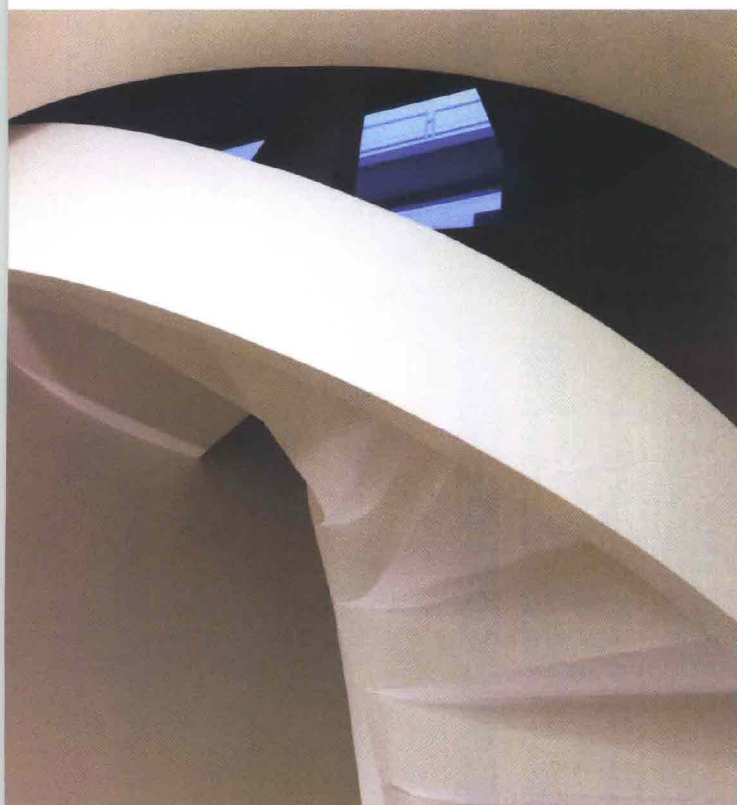

RISTRUTTURAZIONE | GROSSETO

La spirale nel cuore del progetto

L'intervento di riprogettazione di un elegante appartamento a Grosseto ha visto diventare protagonista l'elegantissimo disegno di una scala elicoidale

Nella zona ingresso del piano terra la scala **Rizzi** è messa in risalto da un sistema di illuminazione a led, con faretti posizionati lungo il perimetro a terra delle bianche pareti e uno incassato a pavimento al centro della voluta per esaltare l'andamento della spirale. Di fianco ad essa si dipana il disimpegno di distribuzione per le due camere da letto, entrambe dotate di bagno e la cabina armadio padronale. La scala elicoidale sale al primo piano dove, leggermente decentrata, divide il soggiorno dalla zona pranzo, con il prominente parapetto circolare che diviene funzionale ed elegante elemento di separazione.

RISTRUTTURAZIONE | GROSSETO

Luminosità

Tutti gli ambienti, grazie alla ristrutturazione, hanno trovato nuova luminosità e un forte carattere identificativo che rispecchia i desideri della committenza

Salendo ci si trova nel torrino, grazioso ambiente che si sviluppa in altezza per 4,3 m dedicato a studio e caratterizzato da strette e lunghe vetrate lungo due pareti, una parte di pavimento realizzata in vetro per illuminare la zona pranzo sottostante e una libreria che si staglia a tutt'altezza e lungo le pareti, alla quale si appoggia una passerella in acciaio verniciato bianco con pavimento in vetro illuminato con strisce led. Il risultato dell'intera opera è una rivisitazione in chiave inconfondibilmente contemporanea di un appartamento dai richiami classici del secolo scorso, dove il caldo legno delle pavimentazioni, delle porte bugnate e degli infissi si armonizza con il vasto utilizzo dell'acciaio e del vetro, con le ariose vetrate e il cemento-resina suggerito dalla scala a chiocciola, ripreso anche dalle scale e dai rivestimenti dei bagni. Su tutto, l'evocativo colore bianco che domina la scena. ■